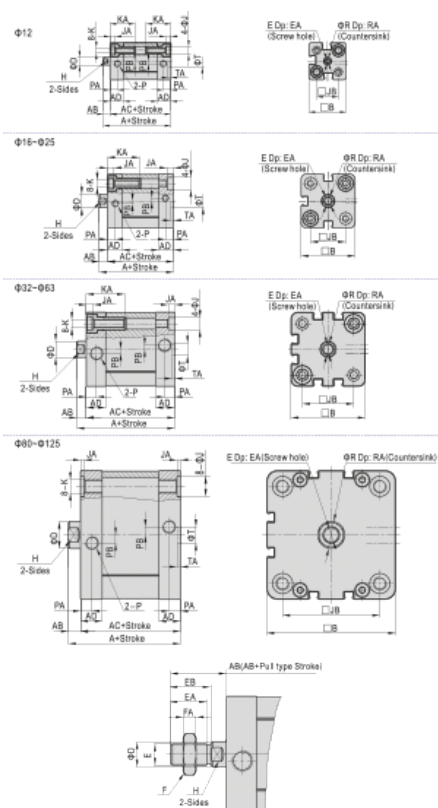

Varenummer: 58ACE125035SBG
 Beskrivelse: Kompaktcylinder,
 ISO 21287 Db.virk., m/magnet, Ø 125X35 mm

Mål

A = 12

I = 25

O2 = 51

S = 26

B = 2.6

J = M12 x 1,75

P = 21

U1 =

C = 8

K = 20

P1 =

U2 =

D = 110

L =

P2 =

V =

E = 134.5

M = 81

Q = M16 x 2,0

W = 38

F = 10.5

N = 92

Q1 = 16.5

G = G1/4"

O = 11

R = 25

H = 9

O1 = 11

R1 = 7